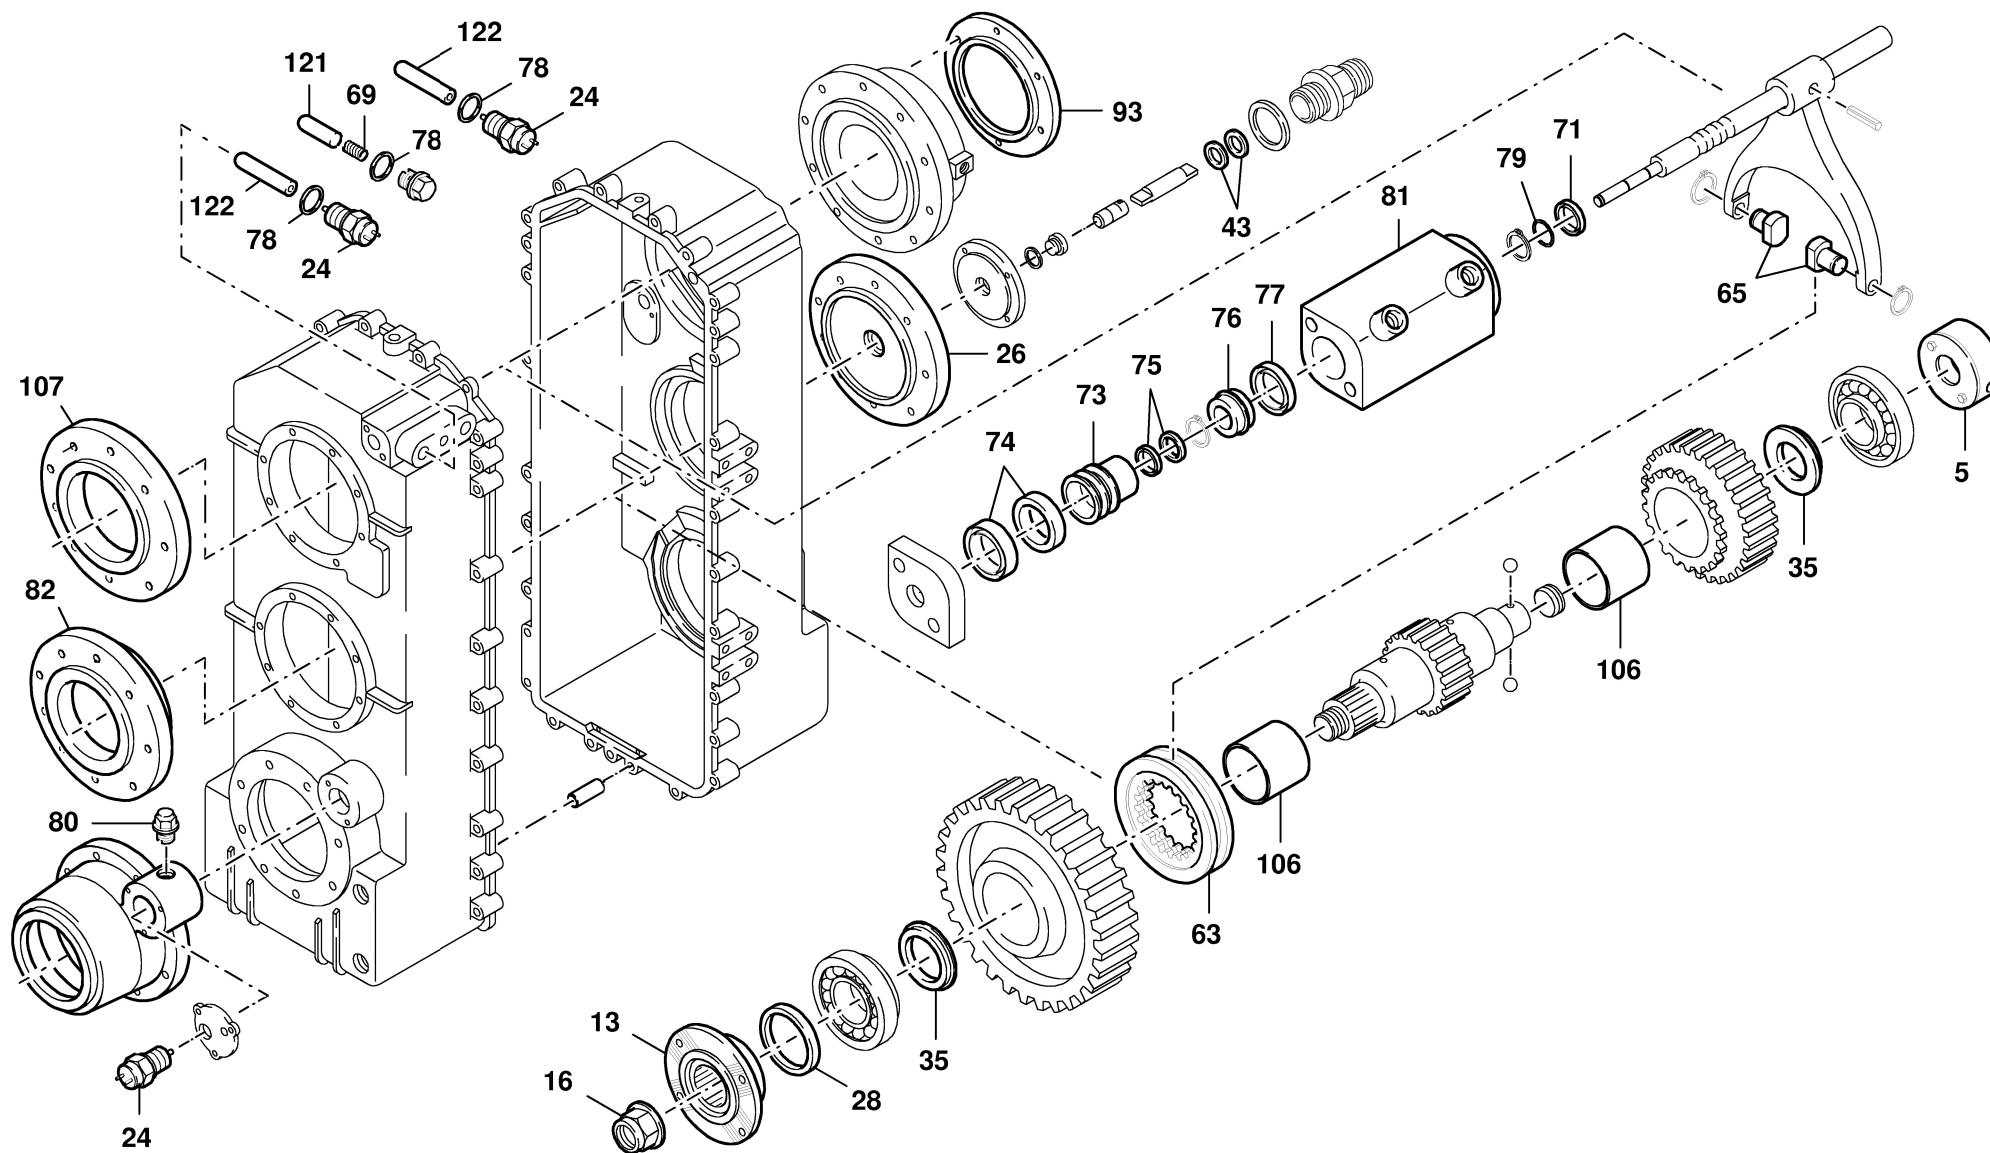

GROVE

VERTEILERGETRIEBE VG 2600

TRANSFER CASE VG 2600

BILDТАFEL
PICTORIAL DISPLAY

05.03

3008268-ETL B

1/2

GMK 6220**BE 511****G 631**

GROVE

VERTEILERGETRIEBE VG 2600

TRANSFER CASE VG 2600

BILDТАFЕL
PICTORIAL DISPLAY

05.03

3008268-ETL B

2/2

GMK 6220**BE 511****G 631**